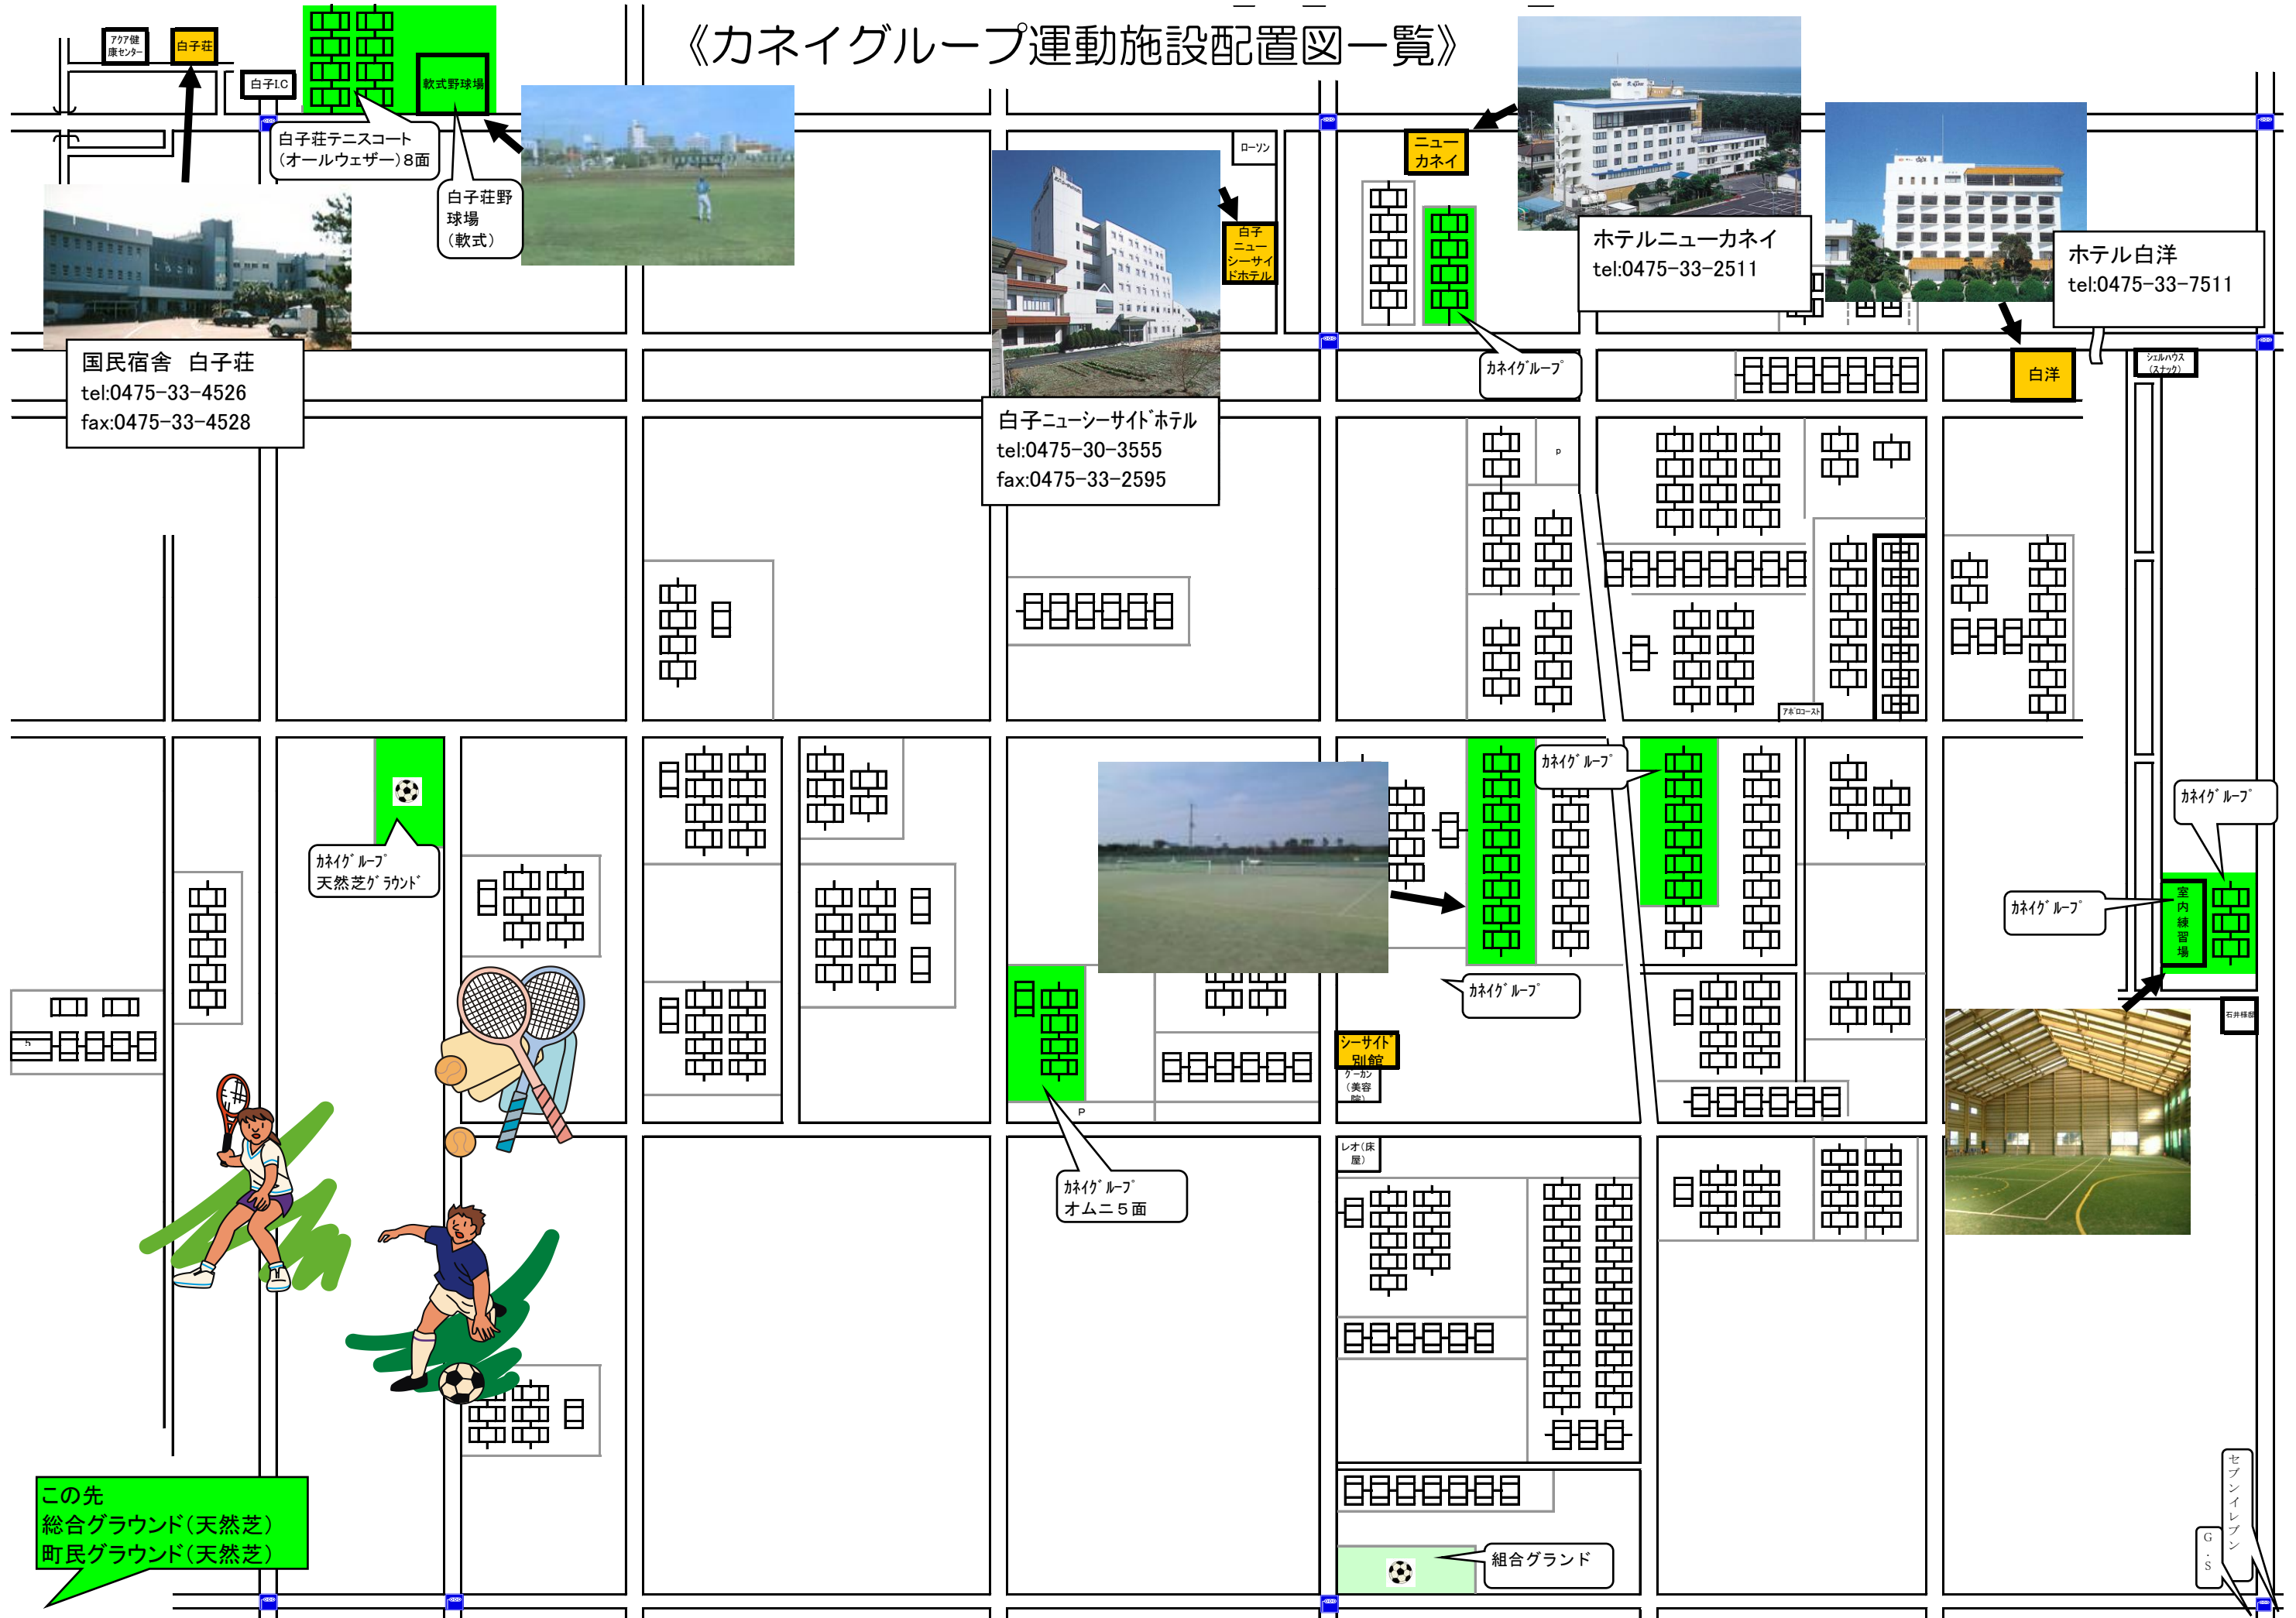

《カネイグループ運動施設配置図一覧》

この先
総合グラウンド(天然芝)
町民グラウンド(天然芝)

国民宿舎 白子荘
tel:0475-33-4526
fax:0475-33-4528

白子ニューサイドホテル
tel:0475-30-3555
fax:0475-33-2595

ホテルニューカネイ
tel:0475-33-2511

ホテル白洋
tel:0475-33-7511

カネイグループ
オムニ5面

組合グラウンド

エレベーター
S・C